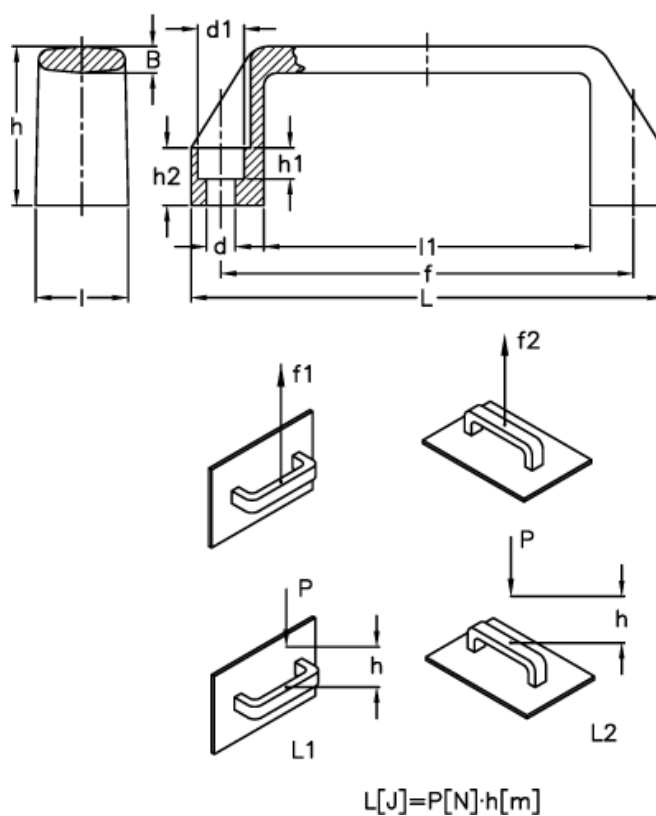

Varenummer: 2304037251
 Beskrivelse: E+G Bøjlegreb
 M.443/260-CH, sort

Mål

B	= 8.5	h2	= 20
d	= 10.5	l	= 31
d1	= 16.5	L	= 262
f	= 235 +/-1	l1	= 202
F1 (N)	= 3200	L1 (J)	= 30
F2 (N)	= 3500	L2 (J)	= 22
h	= 54		
h1	= 10.5		